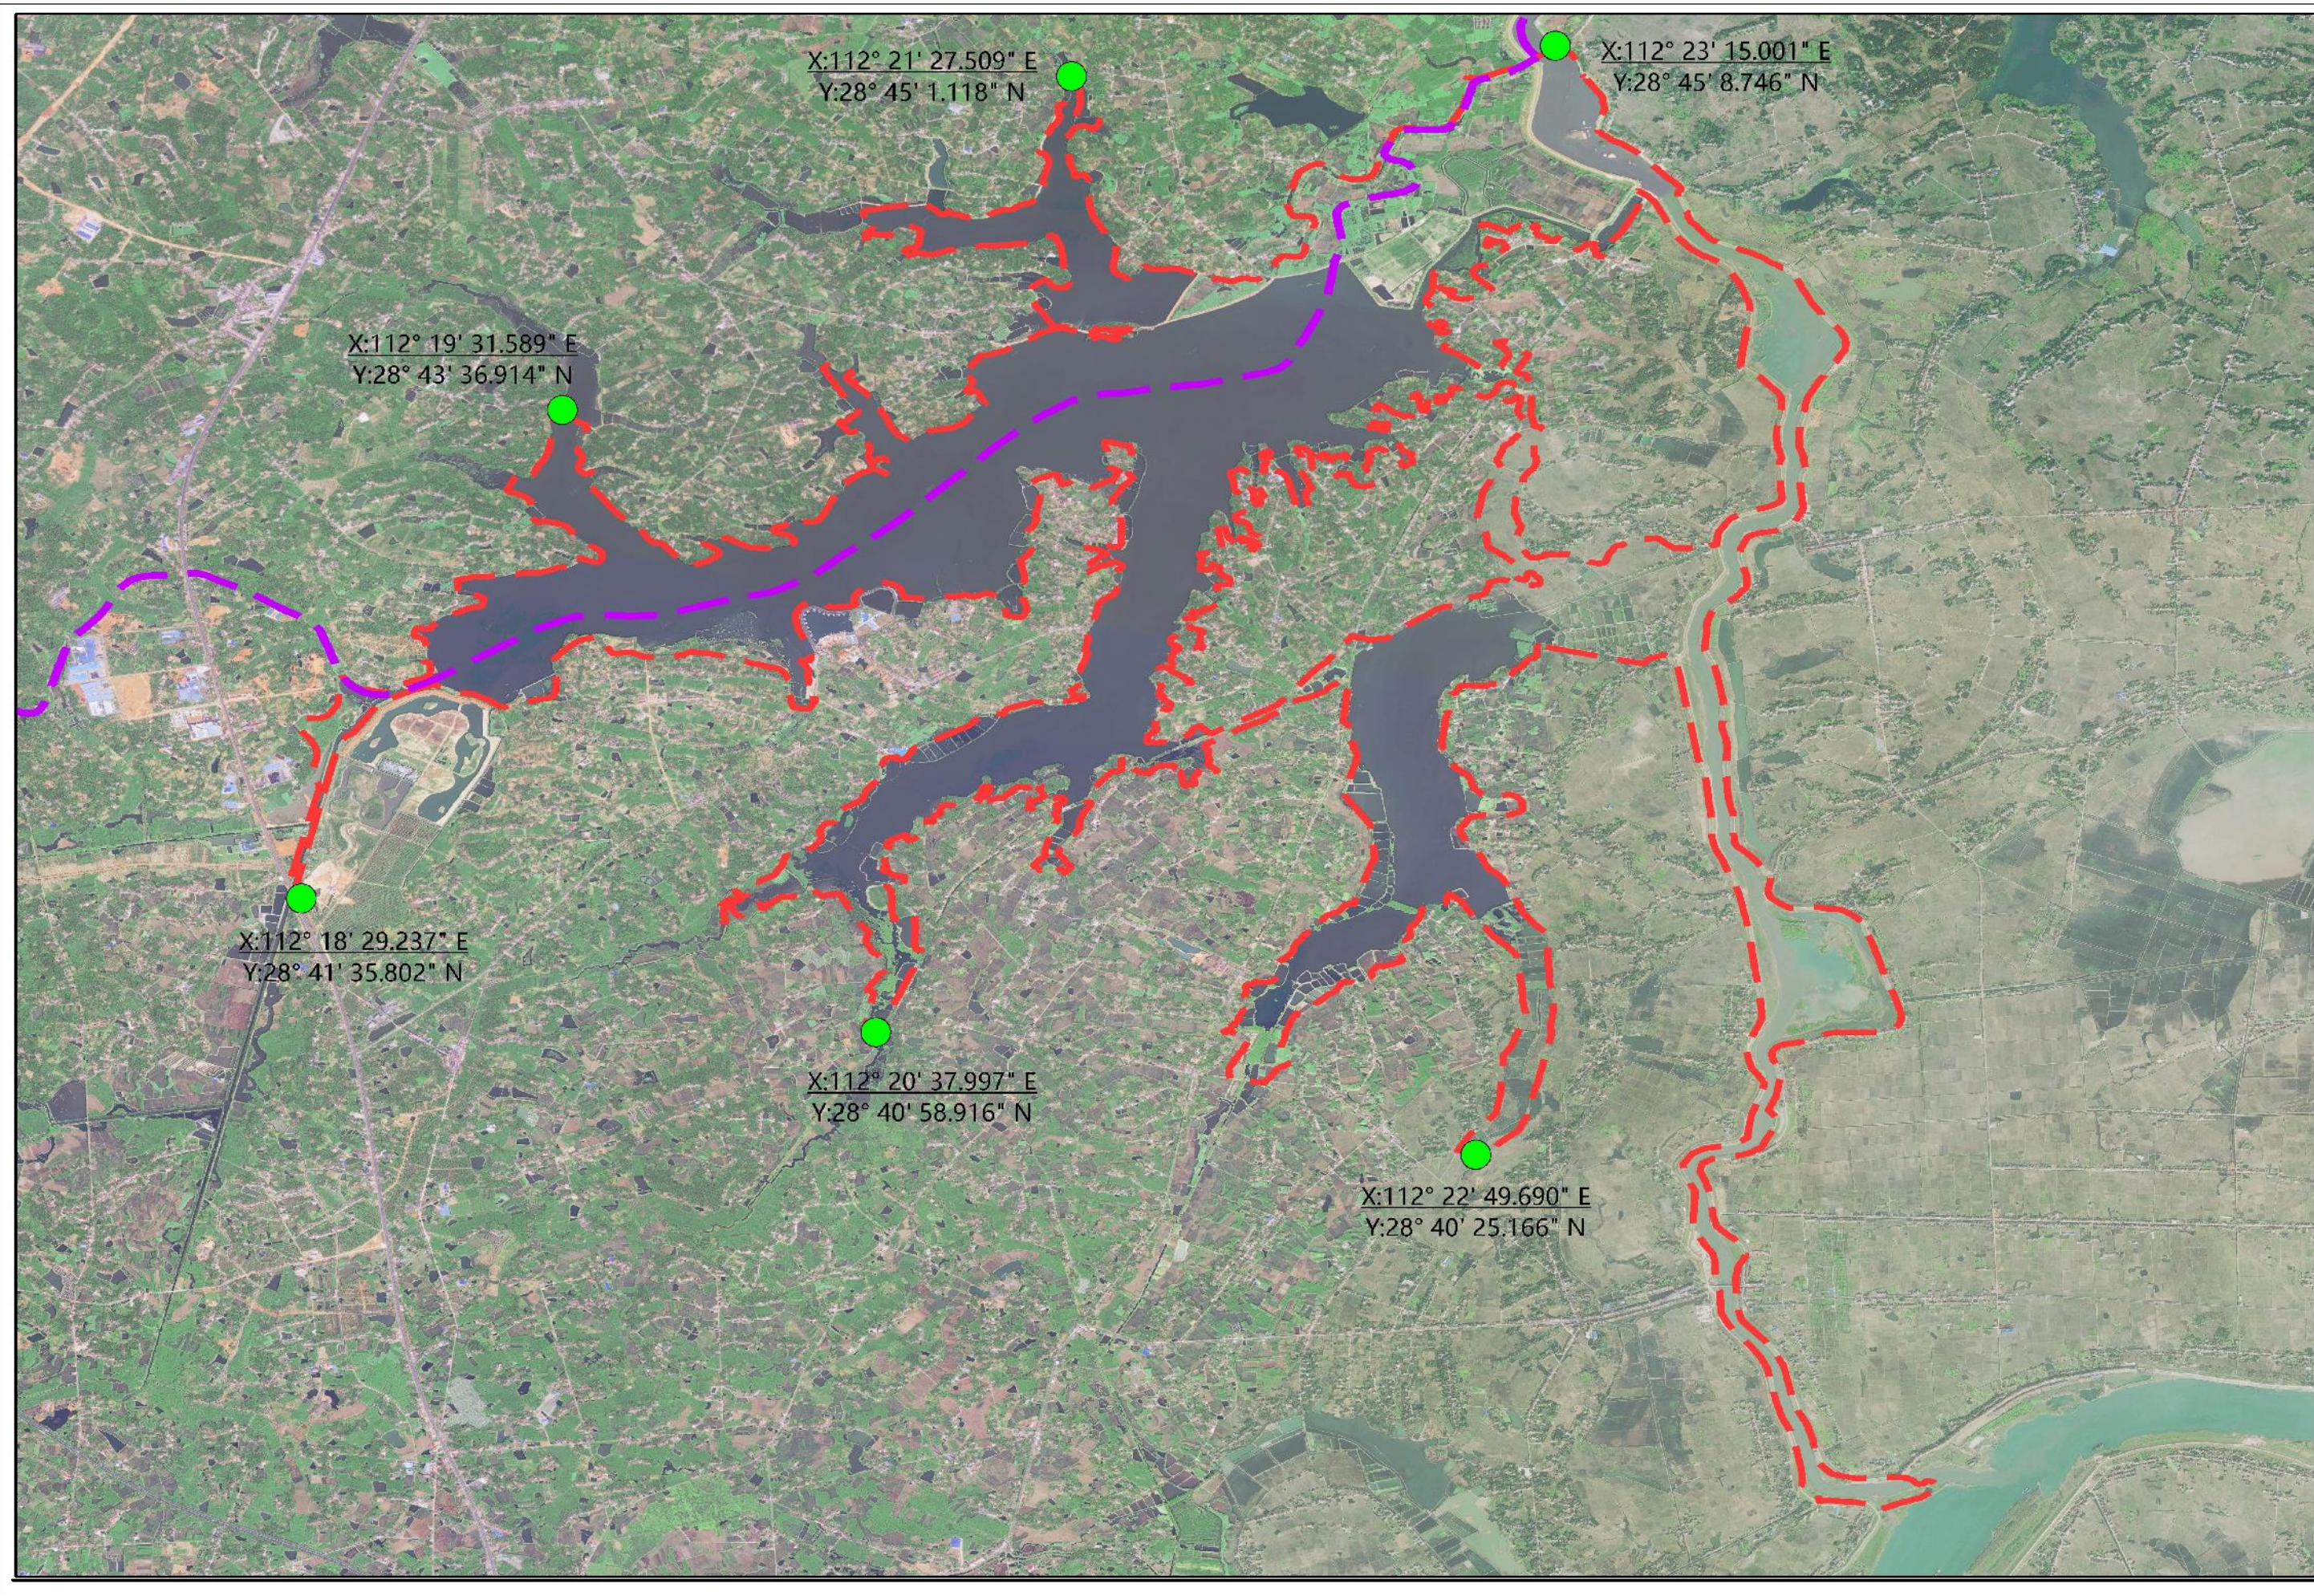

# 湖南黄家湖国家湿地公园范围图

# 湖南黄霸湖国家湿地公园功能分区图

0 .75 1.5 3 千米

## 图例

- 县界
- 保护保育区
- 合理利用区
- 恢复重建区
- 湿地公园范围