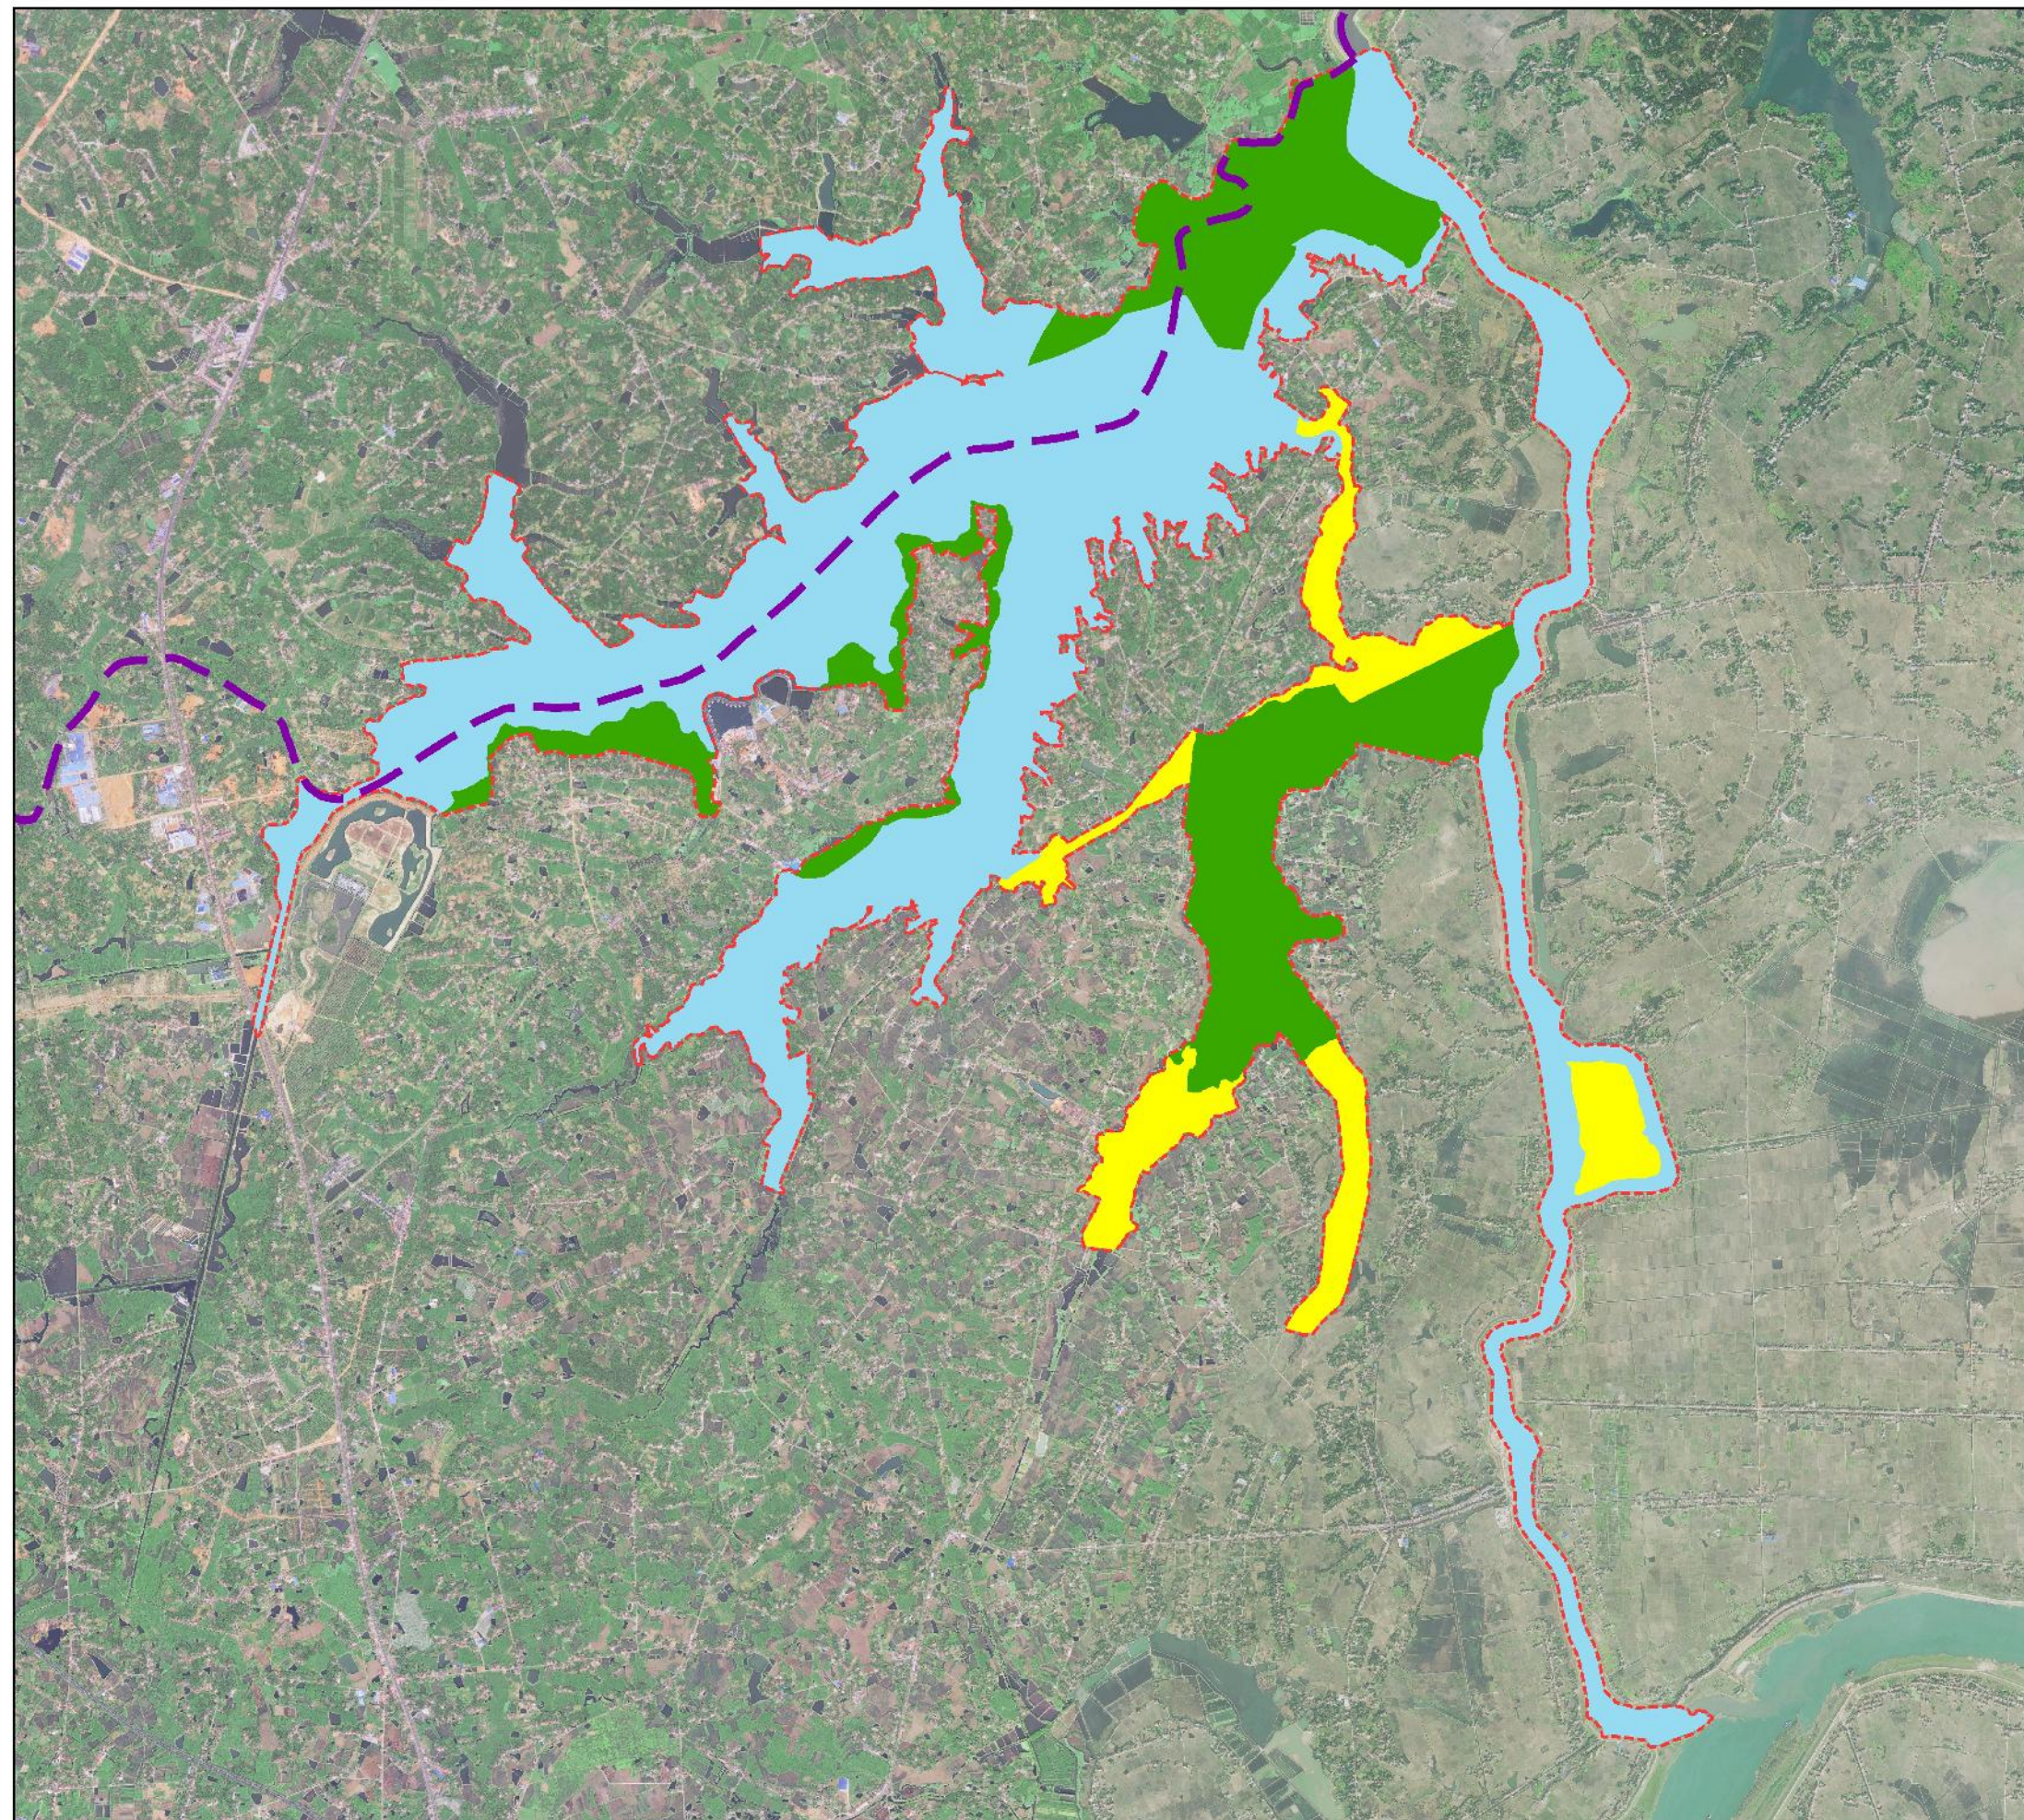

# 湖南黄家湖国家湿地公园范围图

# 湖南黄霸湖国家湿地公园功能分区图

0 .75 1.5 3 千米

## 图例

- 县界
- 保护保育区
- 合理利用区
- 恢复重建区
- 湿地公园范围