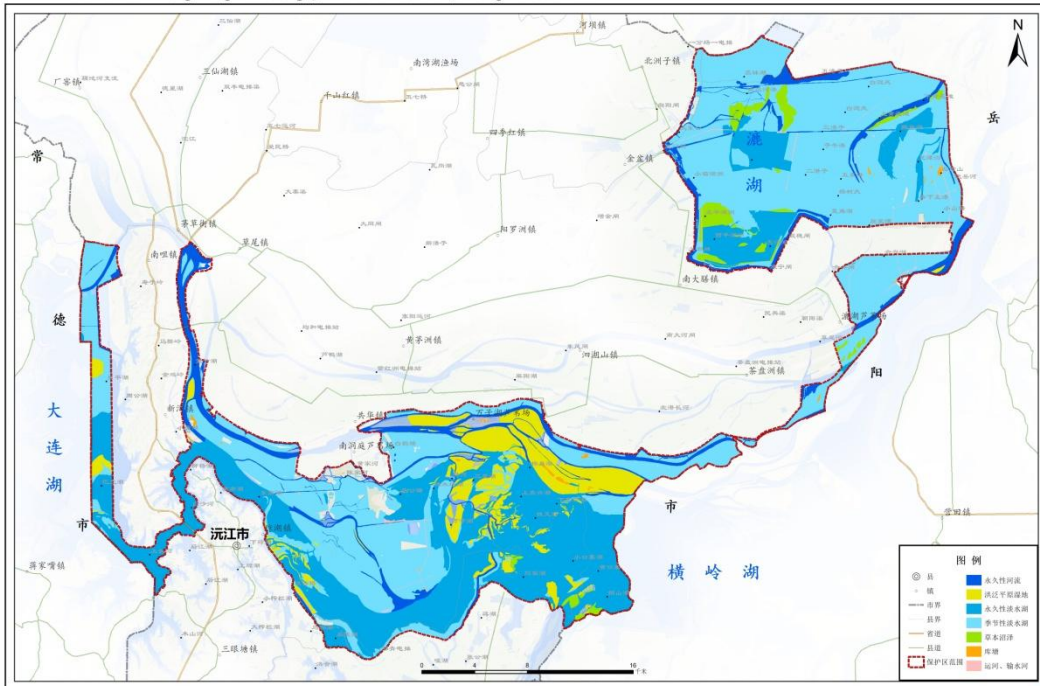

土地利用现状图

国家林业局中南林业调查规划设计院 2018.03

湖南南洞庭湖省级自然保护区总体规划(2018-2027年)

Hu Nan Nan Dong Ting Hu Sheng Ji Zi Ran Bao Hu Qu Zong Ti Gui Hua

湿地分布图

国家林业局中南林业调查规划设计院 2018.03

07

湖南南洞庭湖省级自然保护区总体规划(2018-2027年)

Hu Nan Nan Dong Ting Hu Sheng Ji Zi Ran Bao Hu Qu Zong Ti Gui Hua

植被分布图

国家林业局中南林业调查规划设计院 2018.03

08

湖南南洞庭湖省级自然保护区总体规划 (2018-2027年)

重点野生动植物分布图

Hu Nan Nan Dong Ting Hu Sheng Ji Zi Ran Bao Hu Qu Zong Ti Gui Hua