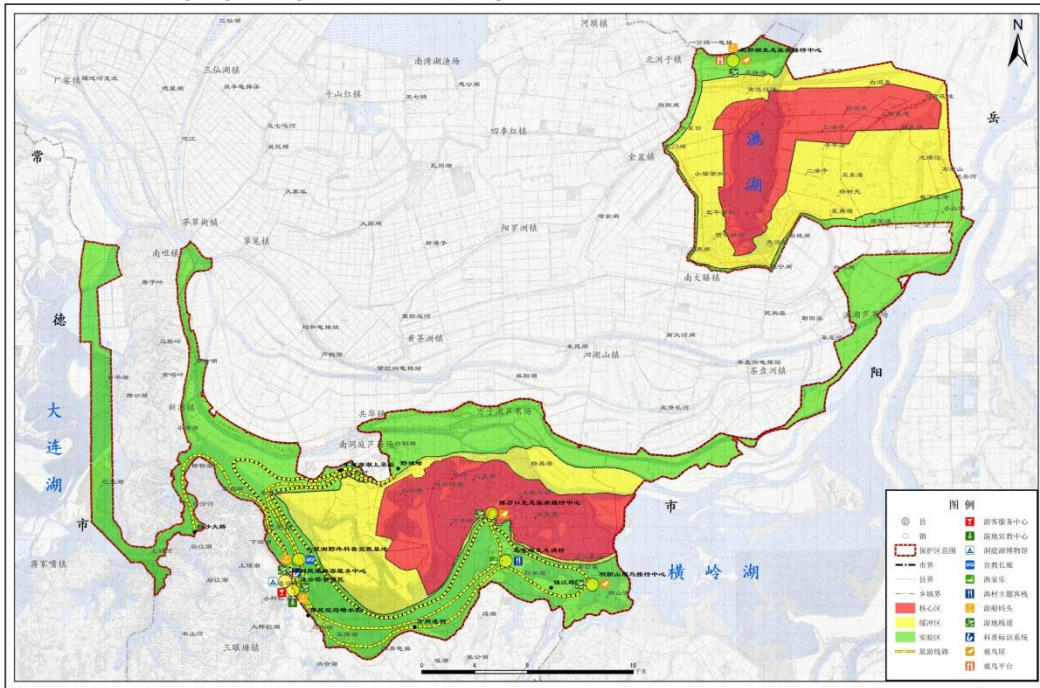

Hu Nan Nan Dong Ting Hu Sheng Ji Zi Ran Bao Hu Qu Zong Ti Gui Hua

植被分布图

国家林业局中南林业调查规划设计院 2018.03

08

湖南南洞庭湖省级自然保护区总体规划 (2018-2027年)

重点野生动植物分布图

Hu Nan Nan Dong Ting Hu Sheng Ji Zi Ran Bao Hu Qu Zong Ti Gui Hua

国家林业局中南林业调查规划设计院 2018.03

湖南南洞庭湖省级自然保护区总体规划 (2018-2027年)

工程建设布局图

Hu Nan Nan Dong Ting Hu Sheng Ji Zi Ran Bao Hu Qu Zong Ti Gui Hua

国家林业局中南林业调查规划设计院 2018.03

湖南南洞庭湖省级自然保护区总体规划(2018-2027年)

Hu Nan Nan Dong Ting Hu Sheng Ji Zi Ran Bao Hu Qu Zong Ti Gui Hua

生态旅游规划图

国家林业局中南林业调查规划设计院 2018.03

湖南南洞庭湖省级自然保护区总体规划(2018-2027年)

Hu Nan Nan Dong Ting Hu Sheng Ji Zi Ran Bao Hu Qu Zong Ti Gui Hua

行政区划图

国家林业局中南林业调查规划设计院 2018.03

湖南南洞庭湖省级自然保护区总体规划 (2018-2027年)

Hu Nan Nan Dong Ting Hu Sheng Ji Zi Ran Bao Hu Qu Zong Ti Gui Hua