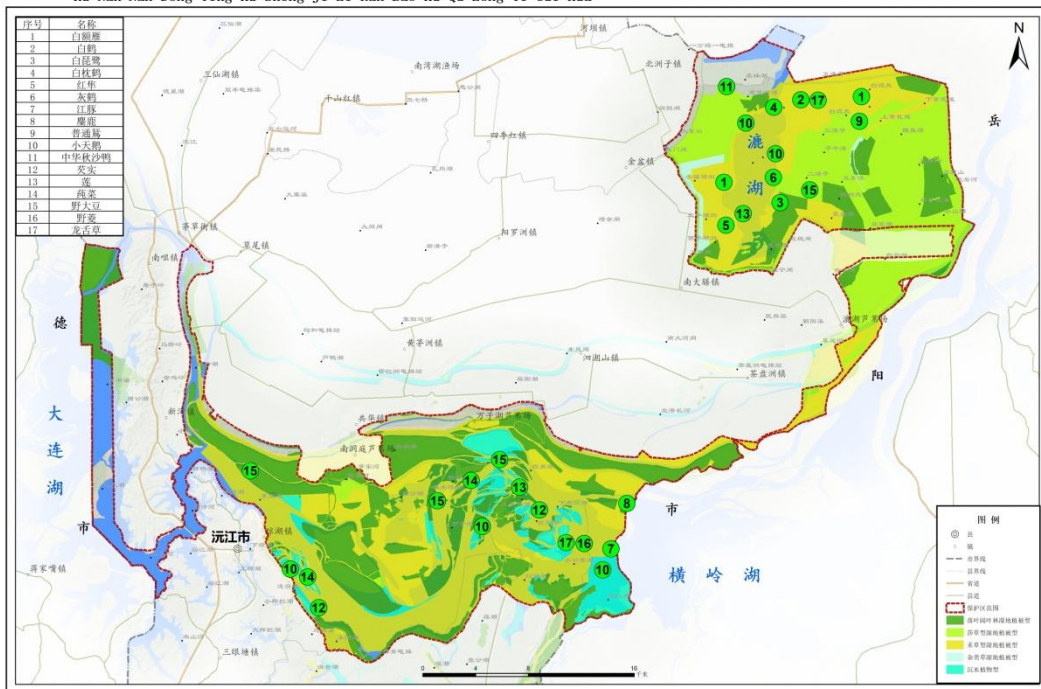

Hu Nan Nan Dong Ting Hu Sheng Ji Zi Ran Bao Hu Qu Zong Ti Gui Hua

植被分布图

国家林业局中南林业调查规划设计院 2018.03

08

湖南南洞庭湖省级自然保护区总体规划 (2018-2027年)

重点野生动植物分布图

Hu Nan Nan Dong Ting Hu Sheng Ji Zi Ran Bao Hu Qu Zong Ti Gui Hua

国家林业局中南林业调查规划设计院 2018.03

湖南南洞庭湖省级自然保护区总体规划 (2018-2027年)

工程建设布局图

Hu Nan Nan Dong Ting Hu Sheng Ji Zi Ran Bao Hu Qu Zong Ti Gui Hua

国家林业局中南林业调查规划设计院 2018.03

湖南南洞庭湖省级自然保护区总体规划(2018-2027年)

Hu Nan Nan Dong Ting Hu Sheng Ji Zi Ran Bao Hu Qu Zong Ti Gui Hua