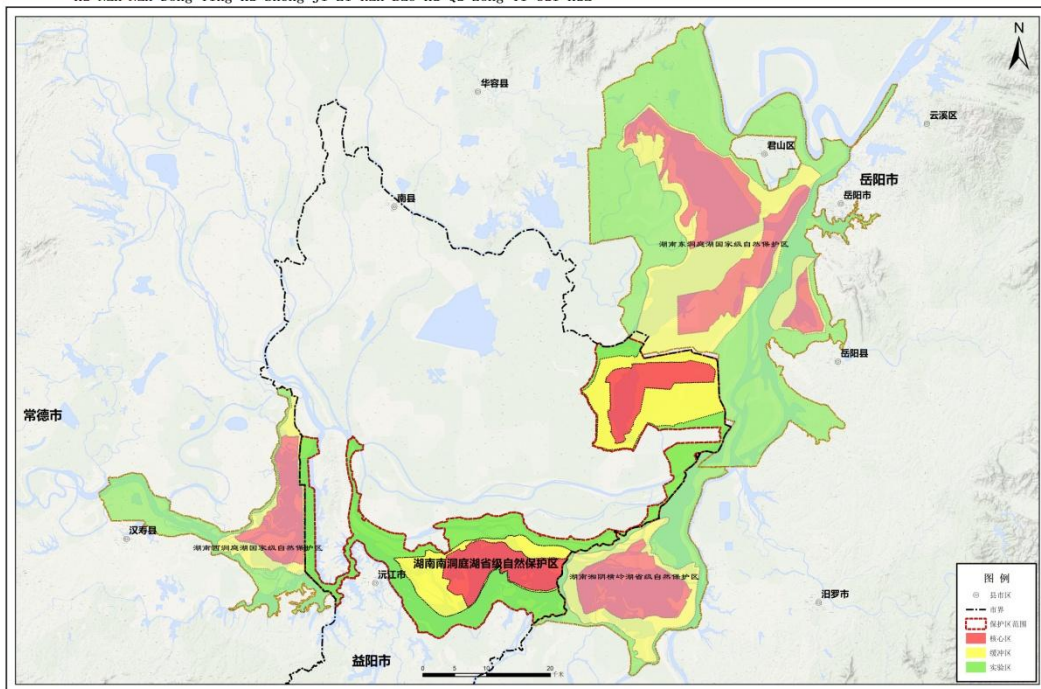

生态旅游规划图

国家林业局中南林业调查规划设计院 2018.03

湖南南洞庭湖省级自然保护区总体规划(2018-2027年)

Hu Nan Nan Dong Ting Hu Sheng Ji Zi Ran Bao Hu Qu Zong Ti Gui Hua

行政区划图

国家林业局中南林业调查规划设计院 2018.03

湖南南洞庭湖省级自然保护区总体规划 (2018-2027年)

Hu Nan Nan Dong Ting Hu Sheng Ji Zi Ran Bao Hu Qu Zong Ti Gui Hua

与周边保护区关系图

国家林业局中南林业调查规划设计院 2018.03

13

湖南南洞庭湖省级自然保护区总体规划 (2018-2027年)

Hu Nan Nan Dong Ting Hu Sheng Ji Zi Ran Bao Hu Qu Zong Ti Gui Hua

与周边保护载体关系图

国家林业局中南林业调查规划设计院 2018.03

14