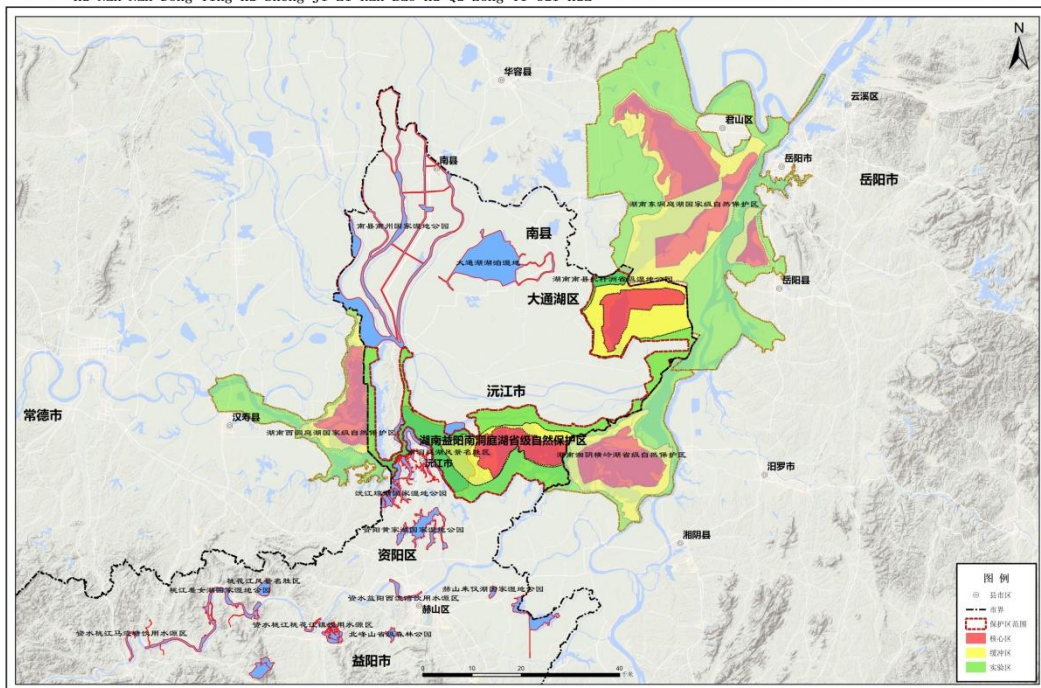

生态旅游规划图

国家林业局中南林业调查规划设计院 2018.03

湖南南洞庭湖省级自然保护区总体规划(2018-2027年)

Hu Nan Nan Dong Ting Hu Sheng Ji Zi Ran Bao Hu Qu Zong Ti Gui Hua

行政区划图

国家林业局中南林业调查规划设计院 2018.03

湖南南洞庭湖省级自然保护区总体规划 (2018-2027年)

Hu Nan Nan Dong Ting Hu Sheng Ji Zi Ran Bao Hu Qu Zong Ti Gui Hua

与周边保护区关系图

国家林业局中南林业调查规划设计院 2018.03

13

湖南南洞庭湖省级自然保护区总体规划 (2018-2027年)

Hu Nan Nan Dong Ting Hu Sheng Ji Zi Ran Bao Hu Qu Zong Ti Gui Hua

与周边保护载体关系图

国家林业局中南林业调查规划设计院 2018.03

14