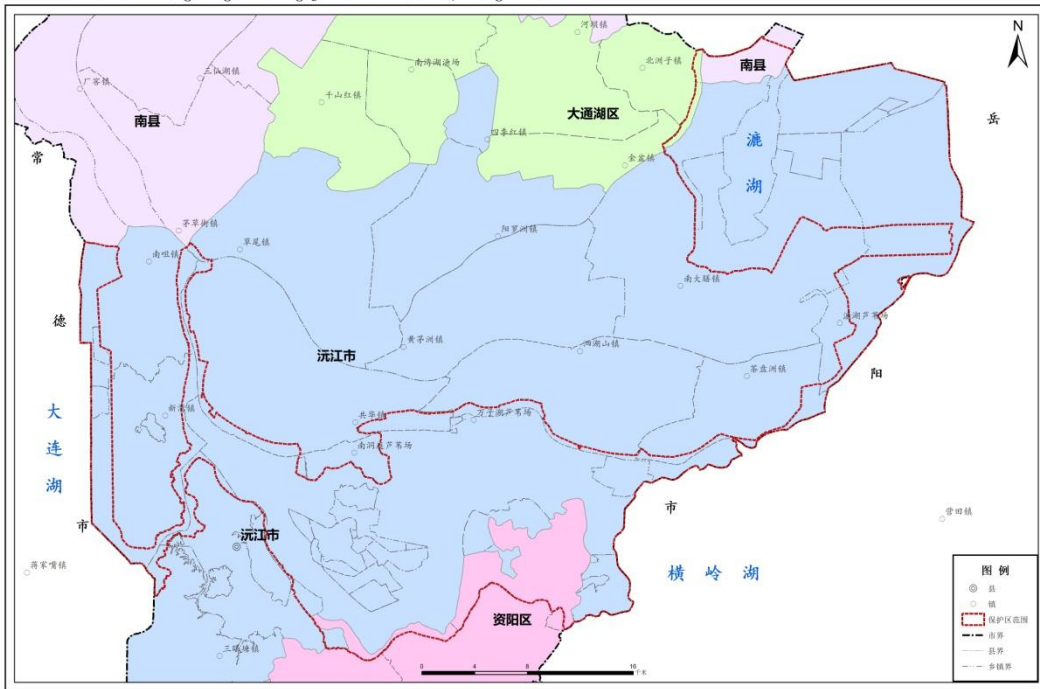

生态旅游规划图

国家林业局中南林业调查规划设计院 2018.03

湖南南洞庭湖省级自然保护区总体规划(2018-2027年)

Hu Nan Nan Dong Ting Hu Sheng Ji Zi Ran Bao Hu Qu Zong Ti Gui Hua

行政区划图

国家林业局中南林业调查规划设计院 2018.03

湖南南洞庭湖省级自然保护区总体规划 (2018-2027年)

Hu Nan Nan Dong Ting Hu Sheng Ji Zi Ran Bao Hu Qu Zong Ti Gui Hua

与周边保护区关系图

国家林业局中南林业调查规划设计院 2018.03

13

湖南南洞庭湖省级自然保护区总体规划 (2018-2027年)

Hu Nan Nan Dong Ting Hu Sheng Ji Zi Ran Bao Hu Qu Zong Ti Gui Hua

与周边保护载体关系图

国家林业局中南林业调查规划设计院 2018.03

14