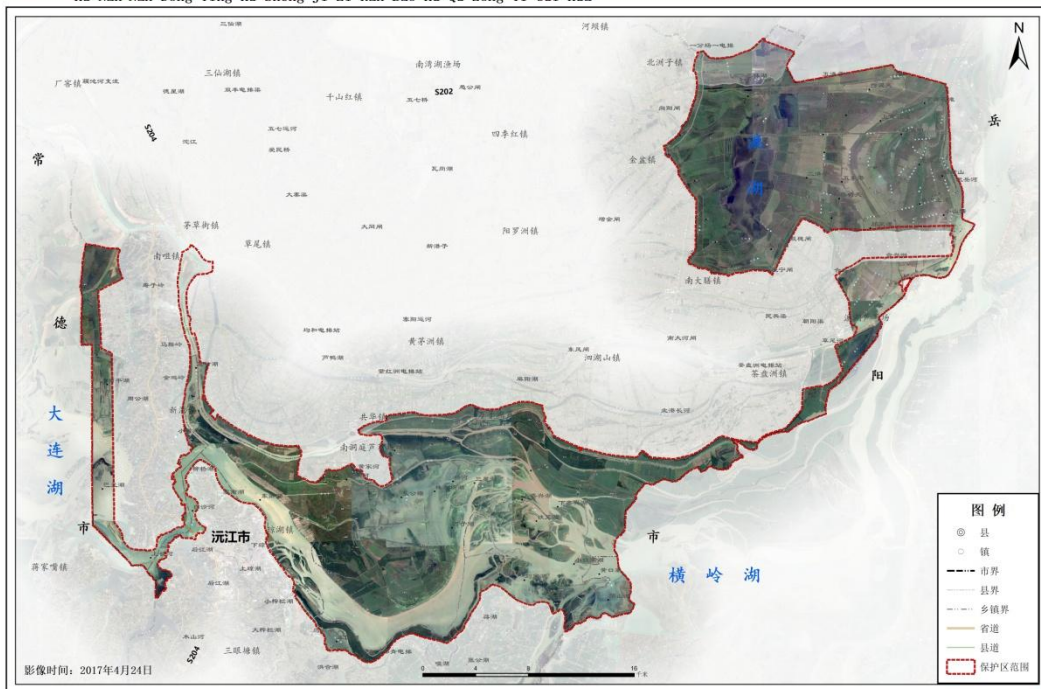

地形图

国家林业局中南林业调查规划设计院 2018.03

湖南南洞庭湖省级自然保护区总体规划 (2018-2027年)

Hu Nan Nan Dong Ting Hu Sheng Ji Zi Ran Bao Hu Qu Zong Ti Gui Hua

卫星影像图

国家林业局中南林业调查规划设计院 2018.03

湖南南洞庭湖省级自然保护区总体规划 (2018-2027年)

Hu Nan Nan Dong Ting Hu Sheng Ji Zi Ran Bao Hu Qu Zong Ti Gui Hua