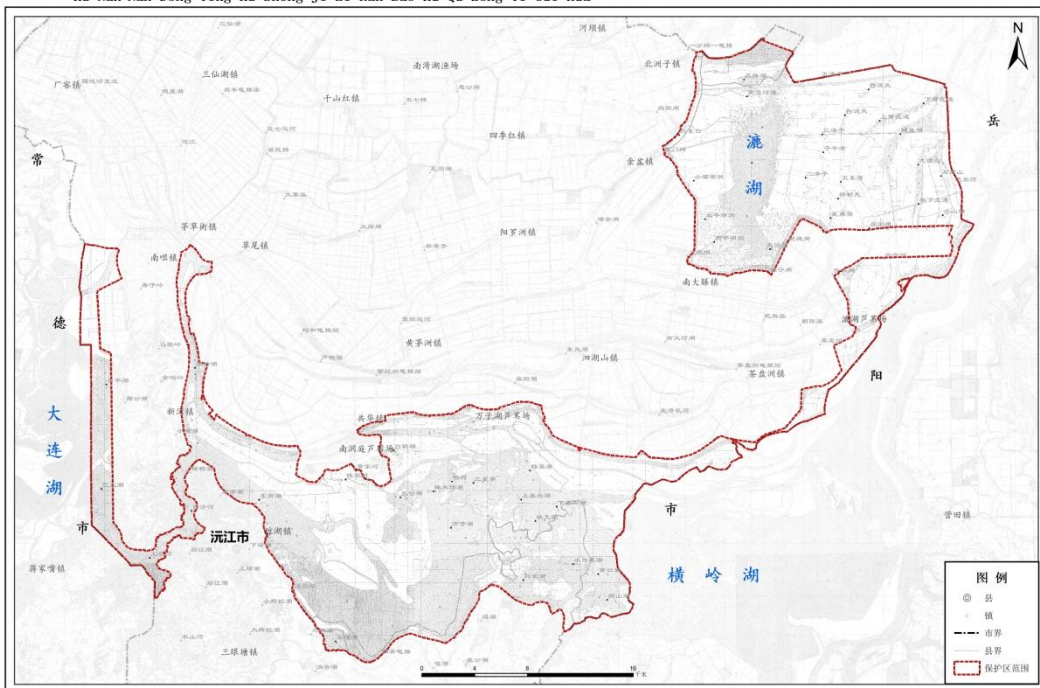

湖南南洞庭湖省级自然保护区总体规划 (2018-2027年)

Hu Nan Nan Dong Ting Hu Sheng Ji Zi Ran Bao Hu Qu Zong Ti Gui Hua

位置示意图

国家林业局中南林业调查规划设计院 2018.03

湖南南洞庭湖省级自然保护区总体规划 (2018-2027年)

Hu Nan Nan Dong Ting Hu Sheng Ji Zi Ran Bao Hu Qu Zong Ti Gui Hua

地形图

国家林业局中南林业调查规划设计院 2018.03

湖南南洞庭湖省级自然保护区总体规划 (2018-2027年)

Hu Nan Nan Dong Ting Hu Sheng Ji Zi Ran Bao Hu Qu Zong Ti Gui Hua

卫星影像图

国家林业局中南林业调查规划设计院 2018.03

湖南南洞庭湖省级自然保护区总体规划 (2018-2027年)

Hu Nan Nan Dong Ting Hu Sheng Ji Zi Ran Bao Hu Qu Zong Ti Gui Hua