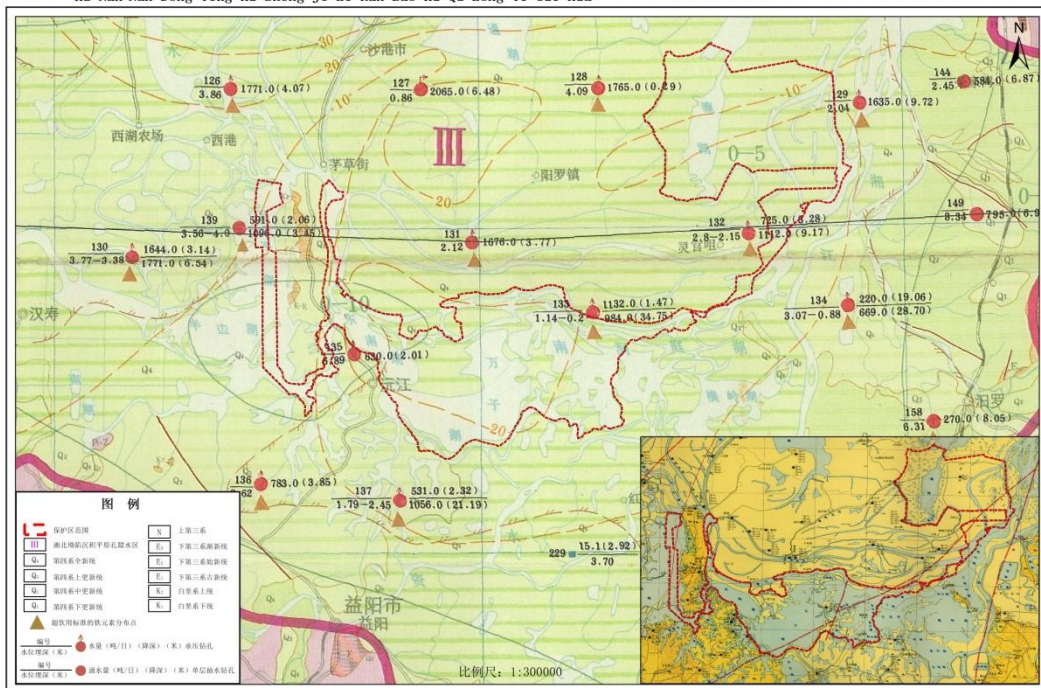

湖南南洞庭湖省级自然保护区总体规划 (2018-2027年)

Hu Nan Nan Dong Ting Hu Sheng Ji Zi Ran Bao Hu Qu Zong Ti Gui Hua

水文地质图

国家林业局中南林业调查规划设计院 2018.03