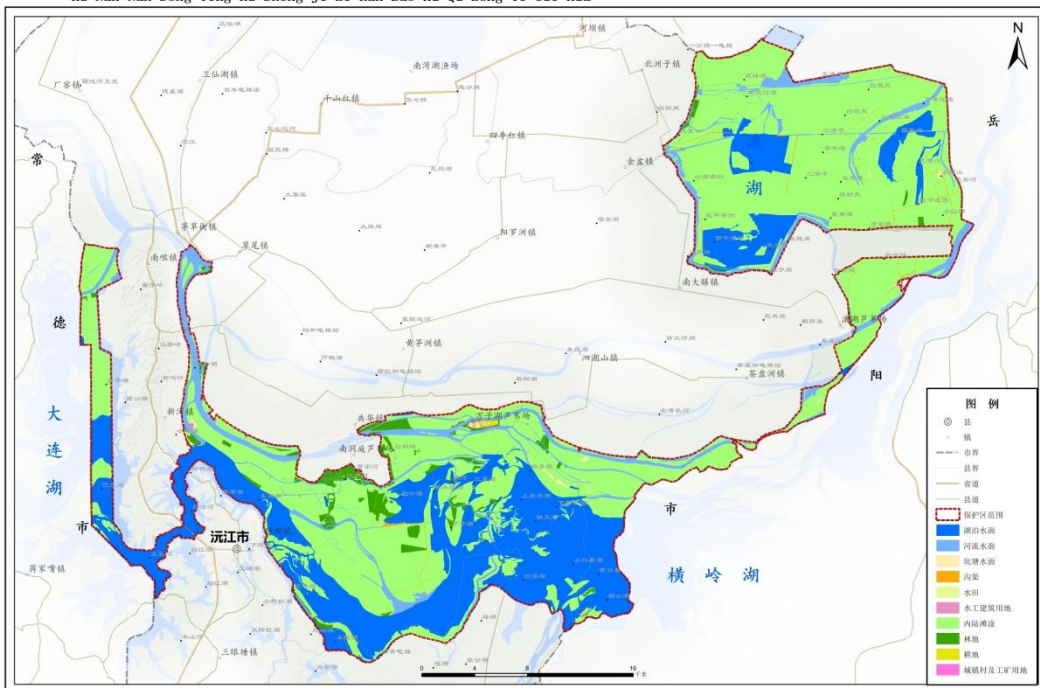

水文地质图

国家林业局中南林业调查规划设计院 2018.03

湖南南洞庭湖省级自然保护区总体规划 (2018-2027年)

Hu Nan Nan Dong Ting Hu Sheng Ji Zi Ran Bao Hu Qu Zong Ti Gui Hua

功能分区图

国家林业局中南林业调查规划设计院 2018.03

湖南南洞庭湖省级自然保护区总体规划 (2018-2027年)

Hu Nan Nan Dong Ting Hu Sheng Ji Zi Ran Bao Hu Qu Zong Ti Gui Hua

土地利用现状图

国家林业局中南林业调查规划设计院 2018.03

湖南南洞庭湖省级自然保护区总体规划(2018-2027年)

Hu Nan Nan Dong Ting Hu Sheng Ji Zi Ran Bao Hu Qu Zong Ti Gui Hua

湿地分布图

国家林业局中南林业调查规划设计院 2018.03

07

湖南南洞庭湖省级自然保护区总体规划(2018-2027年)