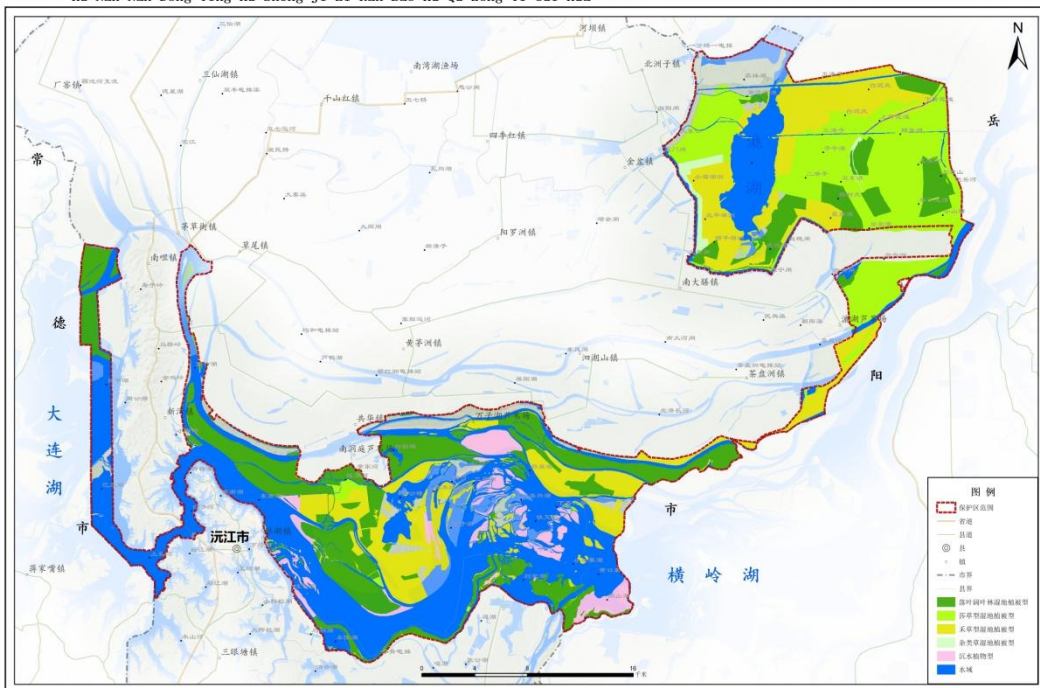

土地利用现状图

国家林业局中南林业调查规划设计院 2018.03

湖南南洞庭湖省级自然保护区总体规划(2018-2027年)

Hu Nan Nan Dong Ting Hu Sheng Ji Zi Ran Bao Hu Qu Zong Ti Gui Hua

湿地分布图

国家林业局中南林业调查规划设计院 2018.03

07

湖南南洞庭湖省级自然保护区总体规划(2018-2027年)

Hu Nan Nan Dong Ting Hu Sheng Ji Zi Ran Bao Hu Qu Zong Ti Gui Hua

植被分布图

国家林业局中南林业调查规划设计院 2018.03

08

湖南南洞庭湖省级自然保护区总体规划 (2018-2027年)

重点野生动植物分布图

Hu Nan Nan Dong Ting Hu Sheng Ji Zi Ran Bao Hu Qu Zong Ti Gui Hua