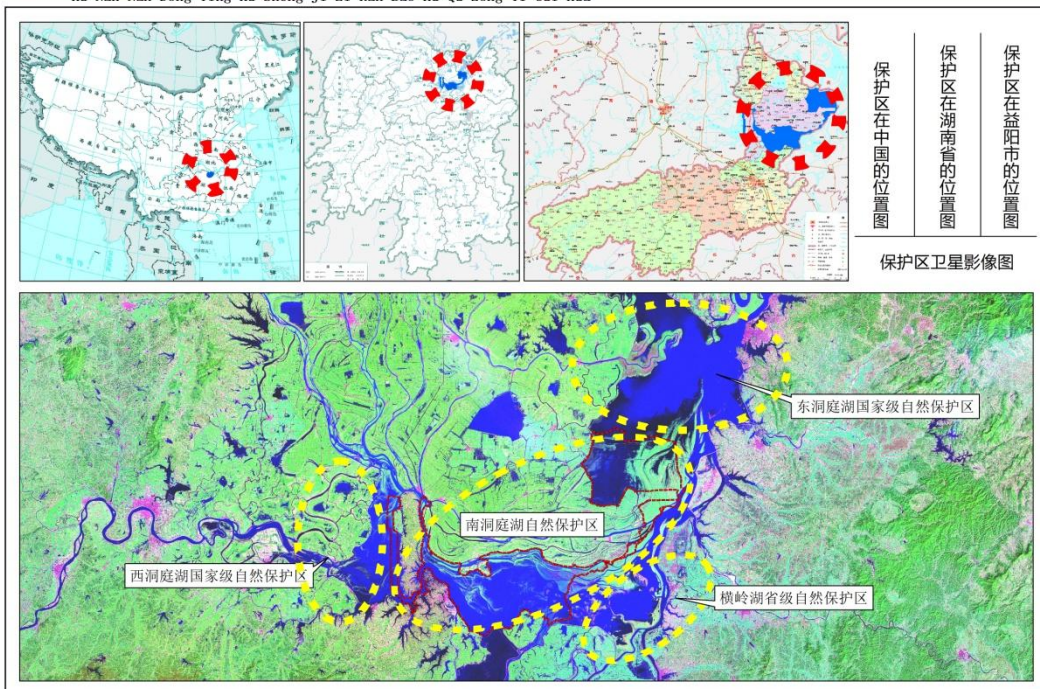

湖南南洞庭湖省级自然保护区总体规划 (2018-2027年)

Hu Nan Nan Dong Ting Hu Sheng Ji Zi Ran Bao Hu Qu Zong Ti Gui Hua

位置示意图

国家林业局中南林业调查规划设计院 2018.03

湖南南洞庭湖省级自然保护区总体规划 (2018-2027年)

Hu Nan Nan Dong Ting Hu Sheng Ji Zi Ran Bao Hu Qu Zong Ti Gui Hua