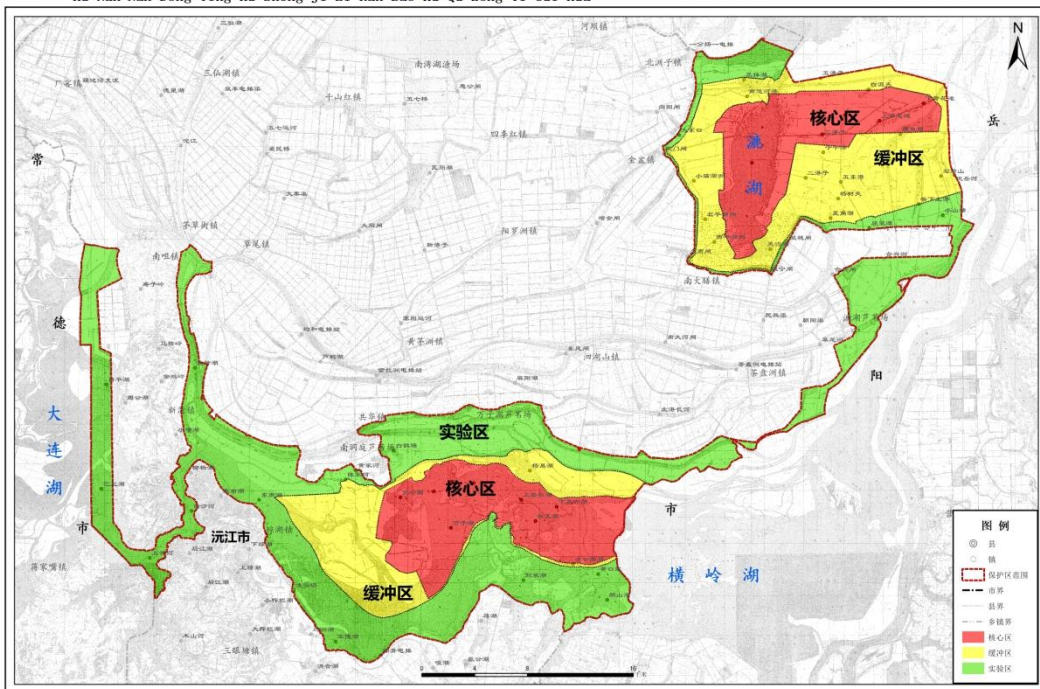

水文地质图

国家林业局中南林业调查规划设计院 2018.03

湖南南洞庭湖省级自然保护区总体规划 (2018-2027年)

Hu Nan Nan Dong Ting Hu Sheng Ji Zi Ran Bao Hu Qu Zong Ti Gui Hua

功能分区图

国家林业局中南林业调查规划设计院 2018.03

湖南南洞庭湖省级自然保护区总体规划 (2018-2027年)

Hu Nan Nan Dong Ting Hu Sheng Ji Zi Ran Bao Hu Qu Zong Ti Gui Hua

土地利用现状图

国家林业局中南林业调查规划设计院 2018.03

湖南南洞庭湖省级自然保护区总体规划(2018-2027年)

Hu Nan Nan Dong Ting Hu Sheng Ji Zi Ran Bao Hu Qu Zong Ti Gui Hua

湿地分布图

国家林业局中南林业调查规划设计院 2018.03

07

湖南南洞庭湖省级自然保护区总体规划(2018-2027年)