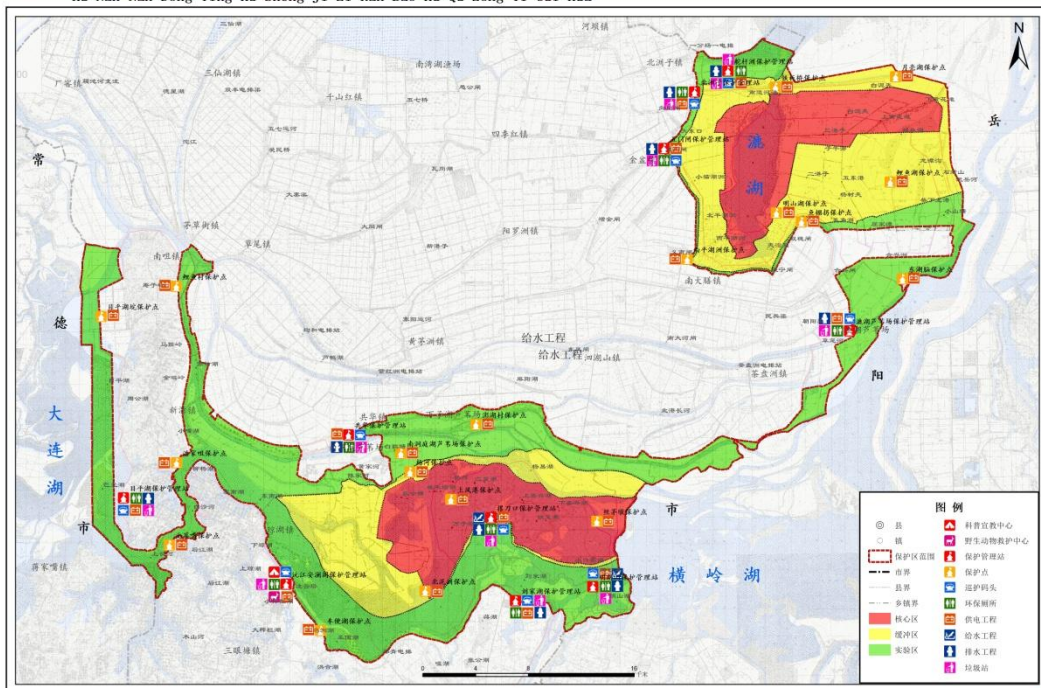

湖南南洞庭湖省级自然保护区总体规划 (2018-2027年)

工程建设布局图

Hu Nan Nan Dong Ting Hu Sheng Ji Zi Ran Bao Hu Qu Zong Ti Gui Hua

国家林业局中南林业调查规划设计院 2018.03